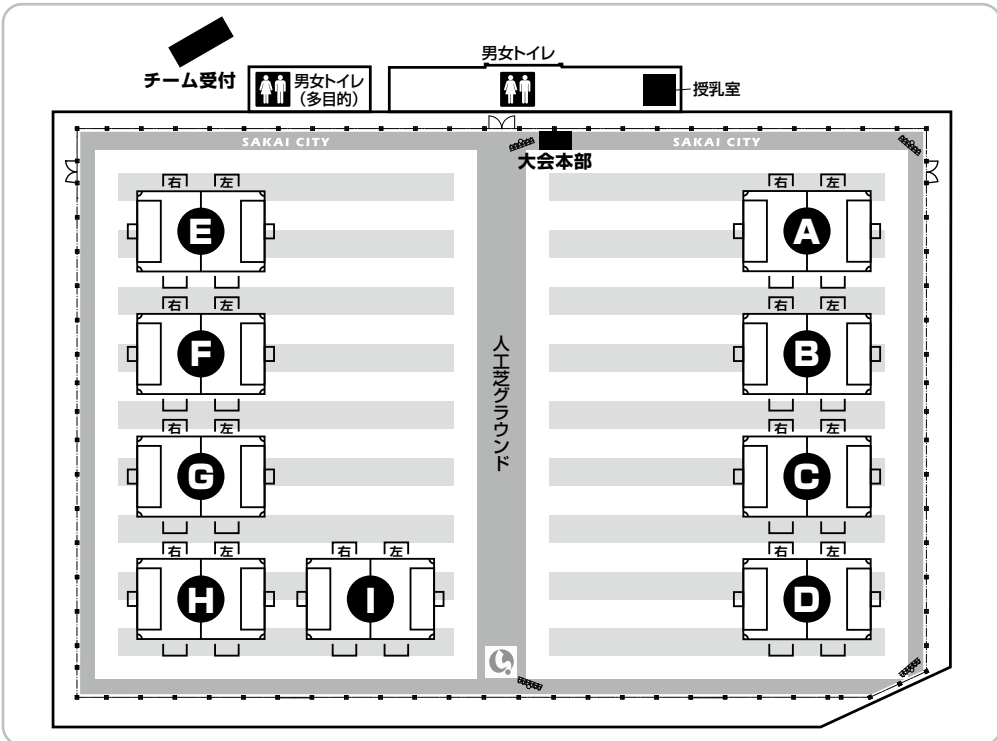

## 大会目的

勝敗にこだわらず、サッカーを通してスポーツの楽しさを感じるとともに、心身両面の健全な成長を促し、幼児どうしや親子のふれあいの場をもつことを目的とします。

大会名	ユニフォームネクスト杯 第31回 福井県ちびっこサッカー大会
主催	(一社)福井県サッカー協会・福井テレビ
後援	福井県、坂井市、坂井市教育委員会 福井県幼児教育研究会、福井県社会福祉協議会 福井新聞社、FM福井、福井県私立幼稚園・認定こども園協会 福井県民間保育連盟
特別協賛	ユニフォームネクスト株式会社
協賛	株式会社平和堂・株式会社黒川クリーニング社
期日	2026年6月13日[土] (荒天の場合は、6月14日[日]に順延 ※両日も荒天の場合は中止) 【午前の部】開会式 9:20 試合 10:00~11:50 【午後の部】開会式 13:20 試合 14:00~15:50 ※スケジュールは変更になることがあります。※閉会式は行いません。
会場	日東シンコースタジアム丸岡 人工芝グラウンド